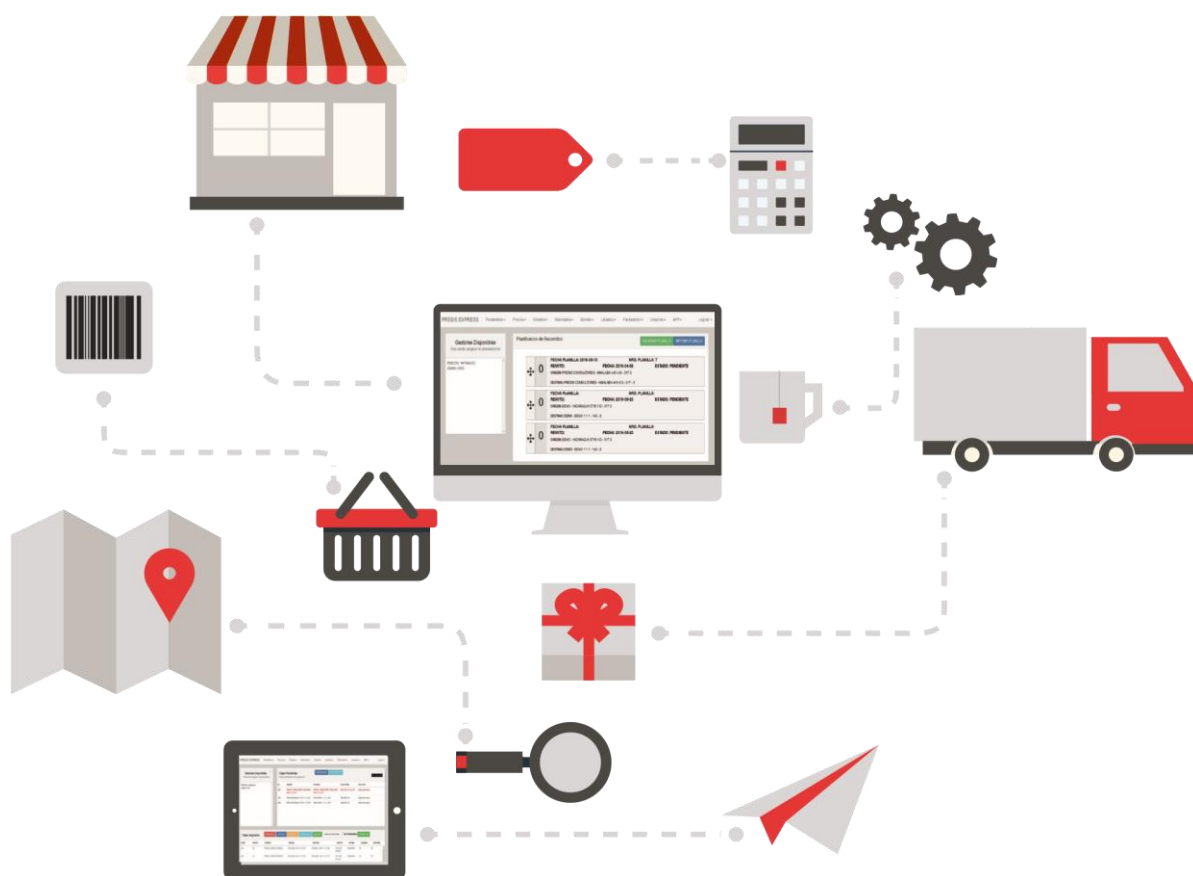

ePRESIS[®]

SOFTWARE DE E-COMMERCE PARA EMPRESAS DE LOGISTICA Y DISTRIBUCIÓN

CONECTAMOS LA EMPRESA DE DISTRIBUCIÓN CON LA EMPRESA DE E-COMMERCE, RETAIL E IMPORTACIÓN

UN PRODUCTO DE

 **PRESIS**
CONSULTORES
SOLUCIONES DE SOFTWARE
PARA GESTIÓN DE LOGÍSTICA

ALCANCES DEL SISTEMA

- ✓ Conecte a sus clientes de E-Commerce, retail o con carritos de compras, con sus listas de precios a través de APIS.
- ✓ Ayude a su cliente a generar su carrito de compras y a que gestione sus envíos en una única plataforma.
- ✓ Reciba los pedidos en el momento que estos se produzcan, para facilitar los recorridos.
- ✓ Automatice sus retiros y entregas. Maneje su depósito, stock, pallet, ubicaciones.
- ✓ Cuente con un sistema robusto de gestión para toda su operatoria interna.
- ✓ Interactúe en todos los procesos con su cliente de forma fluida.
- ✓ Muestre a sus clientes el tracking de sus envíos y conéctese con ellos a través de APIS.
- ✓ Identifique sus envíos con código de barras y cargue sus reclamos por paquetes.
- ✓ Genere gráficos estadísticos, listados y reportes; rendiciones, recorridos y retiros.
- ✓ Cuente con una aplicación Mobile para la entrega con GPS, cambios de estados de entregas on line, foto de fachada, lectura de paquete en calle para retiros y entregas, firma digitalizada.
- ✓ Ofrecemos consultoría general y asesoramiento integral, capacitaciones, implementaciones, migraciones, interfaces con sistemas actuales y soluciones personalizadas.

e-PRESIS

El sistema **E-Presis** permite la conexión entre carritos de compras, retails o sitios .com de ventas y las empresas de logística, manejando todos los retiros, entregas y tracking de forma On Line, ya sea a través de APIS, carga manual, o por importación de datos. También permite un trackeo total desde la impresión de vouchers, tarifarios, manejo de zonas, franjas horarias, cambios de estados, manejo de logística inversa y devoluciones.